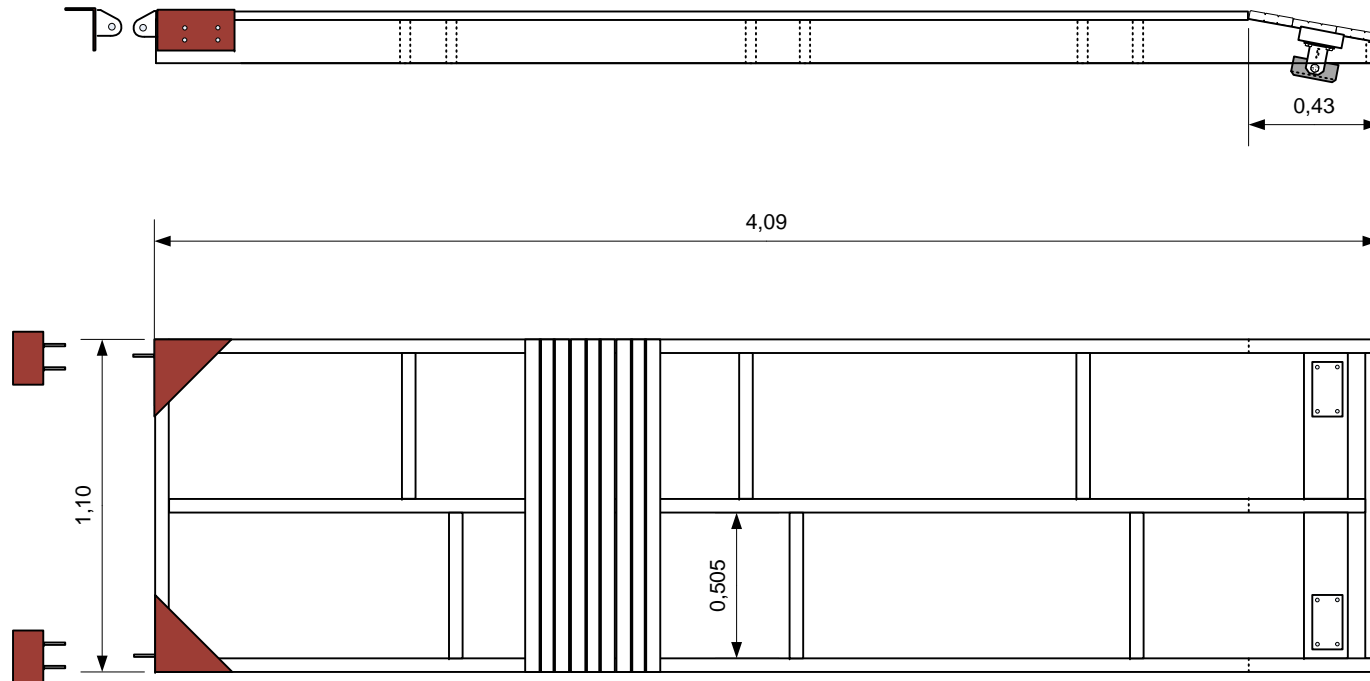

Landgång 1.15x4.0 m till  
Landgångsfästen 1 sida,  
glidklossar 1 sida

**Packlista 110413-01, Magnus  
Nilsson, Åmål**

Glöm inte;  
2 st bryggfäste vinkel  
2 st axel 20x70 mm  
4 st gummibussning  
2 st saxpinne 5x63 mm  
2 st rundbricka inv 21 mm  
12 st fransk skruv M10x65

Kaplista;  
45x145x4000 2 st  
45x145x3955 1 st  
45x145x1150 1 st  
kortlingar  
45x145x482 8 st  
45x70x1010 1 st  
Spårfräst däcksvirke  
28x145x1100 29 st

Ramen skruvas med  
Nordisk trallskruv  
5.0x90(50 st), fzv  
Däcket skruvas med  
Nordiska trallskruv  
4.8x55 (ca 180 st), fzv

Skiss	Datum
Nordiska Flytbryggor AB www.flytbryggor.se	
Landgång 1.1x4.09 m	
Skala 1:25	Ritningsnr